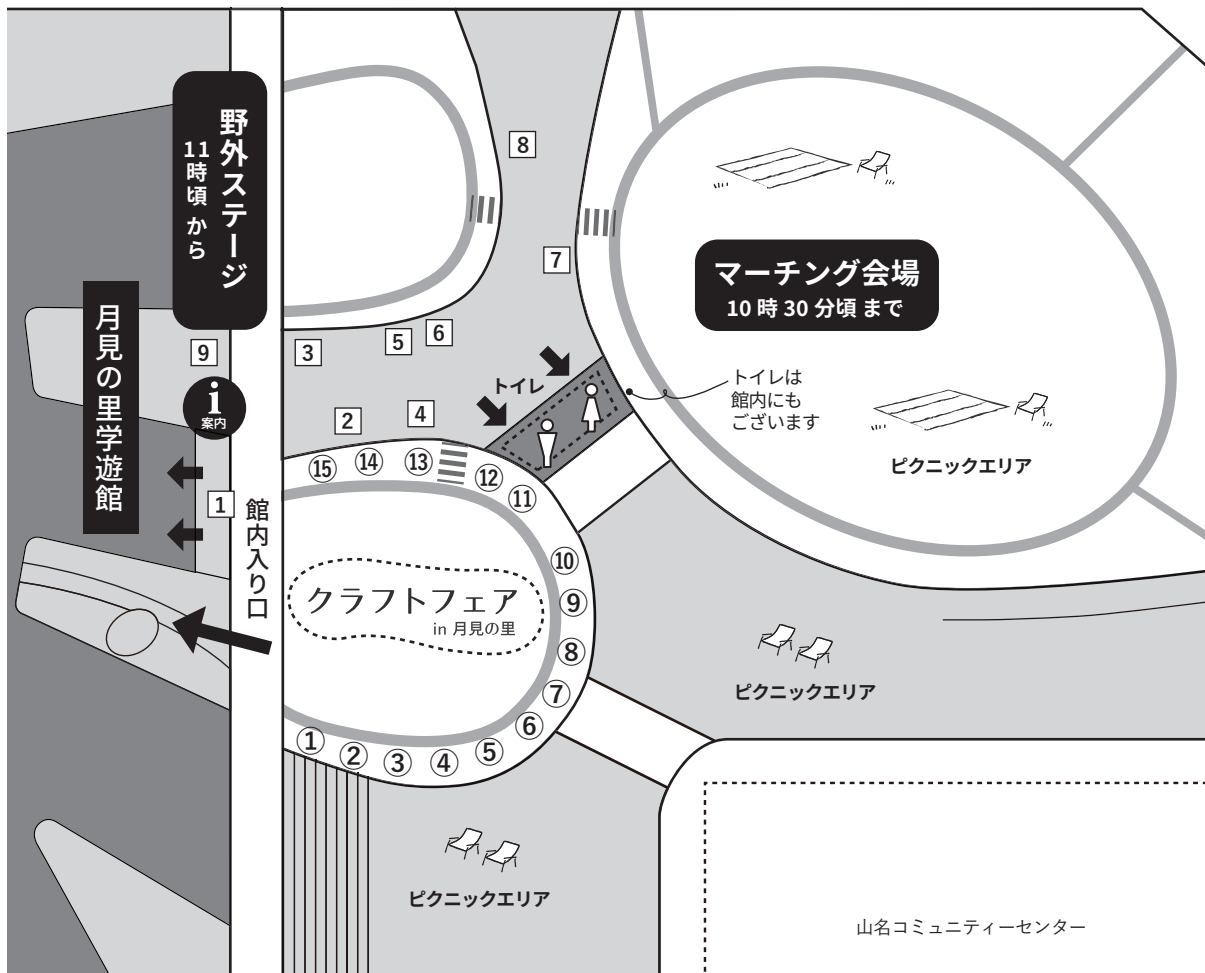

月見の里 野外 フェスタ

→11/8に延期しました

[屋外マップ]

飲食販売

- ① **とれたて食楽部**
野菜・果物・地場産品
- ② **やっこ**
駄菓子
- ③ **Step Bear (ステップ ベア)**
たこ焼き・たこせん・ポテト・唐揚げ他
- ④ **シロップ**
スコーン・焼き菓子
- ⑤ **シラハタファーム**
ピザ
- ⑥ **花遊**
ベーグル
- ⑦ **Honey! ハニー !!**
からあげ丼
- ⑧ **あいまいもこ**
パン・焼き菓子・たいやき・おにぎり
- ⑨ **月見そばの会**
蕎麦

イオン袋井店

山名コミュニティセンター

ピクニックエリアについて

特に飲食時の密集を避ける為、購入したものを飲食する時は、ステージや出店の無いスペース(※地図に表示)に分散してお過ごしくください。

★次の内容については裏面をご覧ください

- ・吹奏楽やマーチング演奏、ダンス等のステージ スケジュール
- ・館内展示 (鉄道模型展示/「Re:文字・影・音符」展)

ステージ タイムスケジュール

マーチング
会場

→11/8に延期しました

[館内マップ]

館内展示

- A** 鉄道模型展示 ...袋井鉄道同好会
本物そっくりの鉄道模型の展示と運転。
- B** 「Re:文字・影・音符」展 -メディアをあそぶプログラム
...静岡理科大学情報メディア設計研究室 (定國研究室)
「文字・影・音符」を題材に、身体をつかって操作し楽しむインタラクティブなコンテンツを展示します。

※展示期間 **A** 11月7日、8日 10:00～16:00
B 野外フェスタと同じ (8日 10:00～16:00)

新型コロナウイルス感染症 対策にご協力ください

- マスクの着用やこまめな手洗いや手指消毒にご協力ください。
↳ 設置場所：案内所、トイレ前
- 密集を避けてお楽しみください。
・空いているトイレを利用する。
・列に並ぶ時は間隔をあける。
・購入したものを飲食する時は、空いたスペースに移動する。
- 会場の混雑状況によっては、一時入場制限を行うことがあります。あらかじめご了承ください。