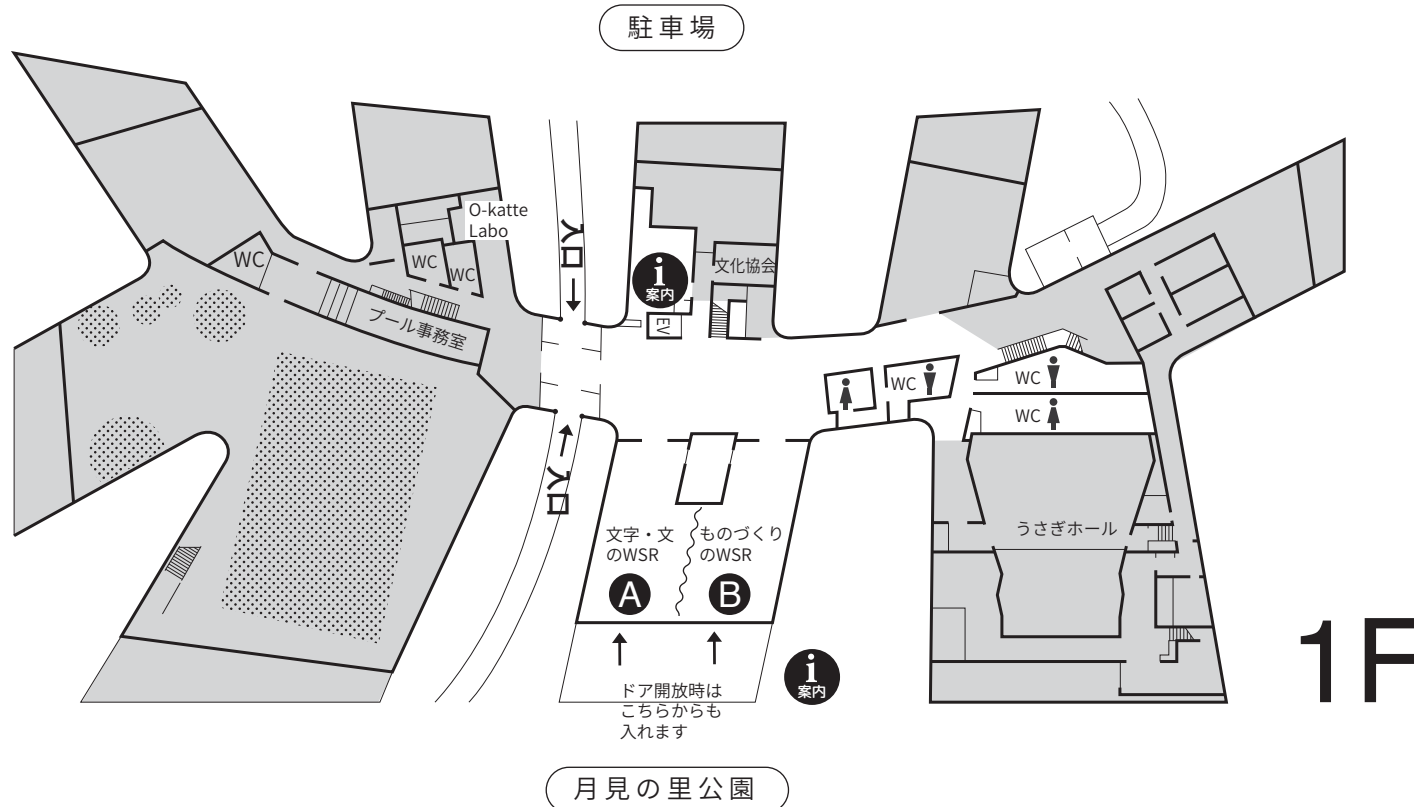

イオン袋井店

山名コミュニティセンター

ピクニックエリアについて

特に飲食時の密集を避ける為、購入したものを飲食する時は、ステージや出店の無いスペース(※地図に表示)に分散してお過ごしくください。

★次の内容については裏面をご覧ください

- ・吹奏楽やマーチング演奏、ダンス等のステージ スケジュール
- ・館内展示 (鉄道模型展示/「Re:文字・影・音符」展)

ステージ タイムスケジュール

マーチング
会場

→11/8に延期しました

[館内マップ]

館内展示

- A** 鉄道模型展示 ...袋井鉄道同好会
本物そっくりの鉄道模型の展示と運転。
- B** 「Re:文字・影・音符」展 -メディアをあそぶプログラム
...静岡理科大学情報メディア設計研究室 (定國研究室)
「文字・影・音符」を題材に、身体をつかって操作し楽しむインタラクティブなコンテンツを展示します。

※展示期間 **A** 11月7日、8日 10:00～16:00
B 野外フェスタと同じ (8日 10:00～16:00)

新型コロナウイルス感染症 対策にご協力ください

- マスクの着用やこまめな手洗いや手指消毒にご協力ください。
↳ 設置場所：案内所、トイレ前
- 密集を避けてお楽しみください。
・空いているトイレを利用する。
・列に並ぶ時は間隔をあける。
・購入したものを飲食する時は、空いたスペースに移動する。
- 会場の混雑状況によっては、一時入場制限を行うことがあります。あらかじめご了承ください。